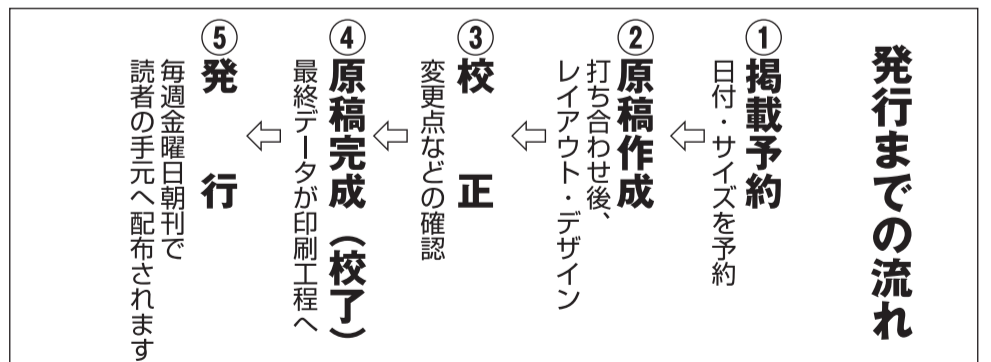

広告掲載基本価格表

かずさ版・市原版80,000部
南房総拡大版130,000部
金曜日発行

W63mm×H74mm

2段¹/₄

かずさ版・市原版 32,000円
南房総拡大版 54,000円

W63mm×H36mm

1段¹/₄

かずさ版・市原版 16,000円
南房総拡大版 27,000円

W128mm×H36mm

1段¹/₂

かずさ版・市原版 32,000円
南房総拡大版 54,000円

W128mm×H74mm

2段¹/₂

かずさ版・市原版 54,000円
南房総拡大版 91,000円

W128mm×H150mm

4段¹/₂

かずさ版・市原版 108,000円
南房総拡大版 182,000円

W128mm×H112mm

3段¹/₂

かずさ版・市原版 82,000円
南房総拡大版 139,000円

	枠サイズ	価格	
1段	W258mm ×H36mm	かずさ版・市原版 54,000円	南房総拡大版 91,000円
2段	W258mm ×H74mm	かずさ版・市原版 108,000円	南房総拡大版 182,000円
3段	W258mm ×H112mm	かずさ版・市原版 162,000円	南房総拡大版 273,000円
4段	W258mm ×H150mm	かずさ版・市原版 204,000円	南房総拡大版 364,000円
5段(半面)	W258mm ×H188mm	かずさ版・市原版 246,000円	南房総拡大版 418,000円
6段	W258mm ×H226mm	かずさ版・市原版 288,000円	南房総拡大版 472,000円
7段	W258mm ×H264mm	かずさ版・市原版 330,000円	南房総拡大版 526,000円
8段	W258mm ×H302mm	かずさ版・市原版 360,000円	南房総拡大版 580,000円
9段	W258mm ×H340mm	かずさ版・市原版 390,000円	南房総拡大版 634,000円
10段(全面)	W258mm ×H378mm	かずさ版・市原版 420,000円	南房総拡大版 688,000円

定期契約等のご相談承ります。詳しくはお問い合わせ下さい。

※掲載ページ指定は別途30%加算料金となります。 ※別途、消費税がかかります。

【広告掲載方法】

○先着順受付のため、事前に予約確認をして下さい。

【原稿の締切日】

○掲載日の10日前(午後5時迄)

【掲載内容・表現方法】

○原稿の内容や表現に関しては、一部変更させていただくか掲載しかねる場合もありますので、ご了承下さい。

【キャンセル等の注意】

○広告掲載をキャンセルされる場合は、掲載前週の水曜日(午後5時迄)にお願い致します。(キャンセル費用がかかる場合がございます)